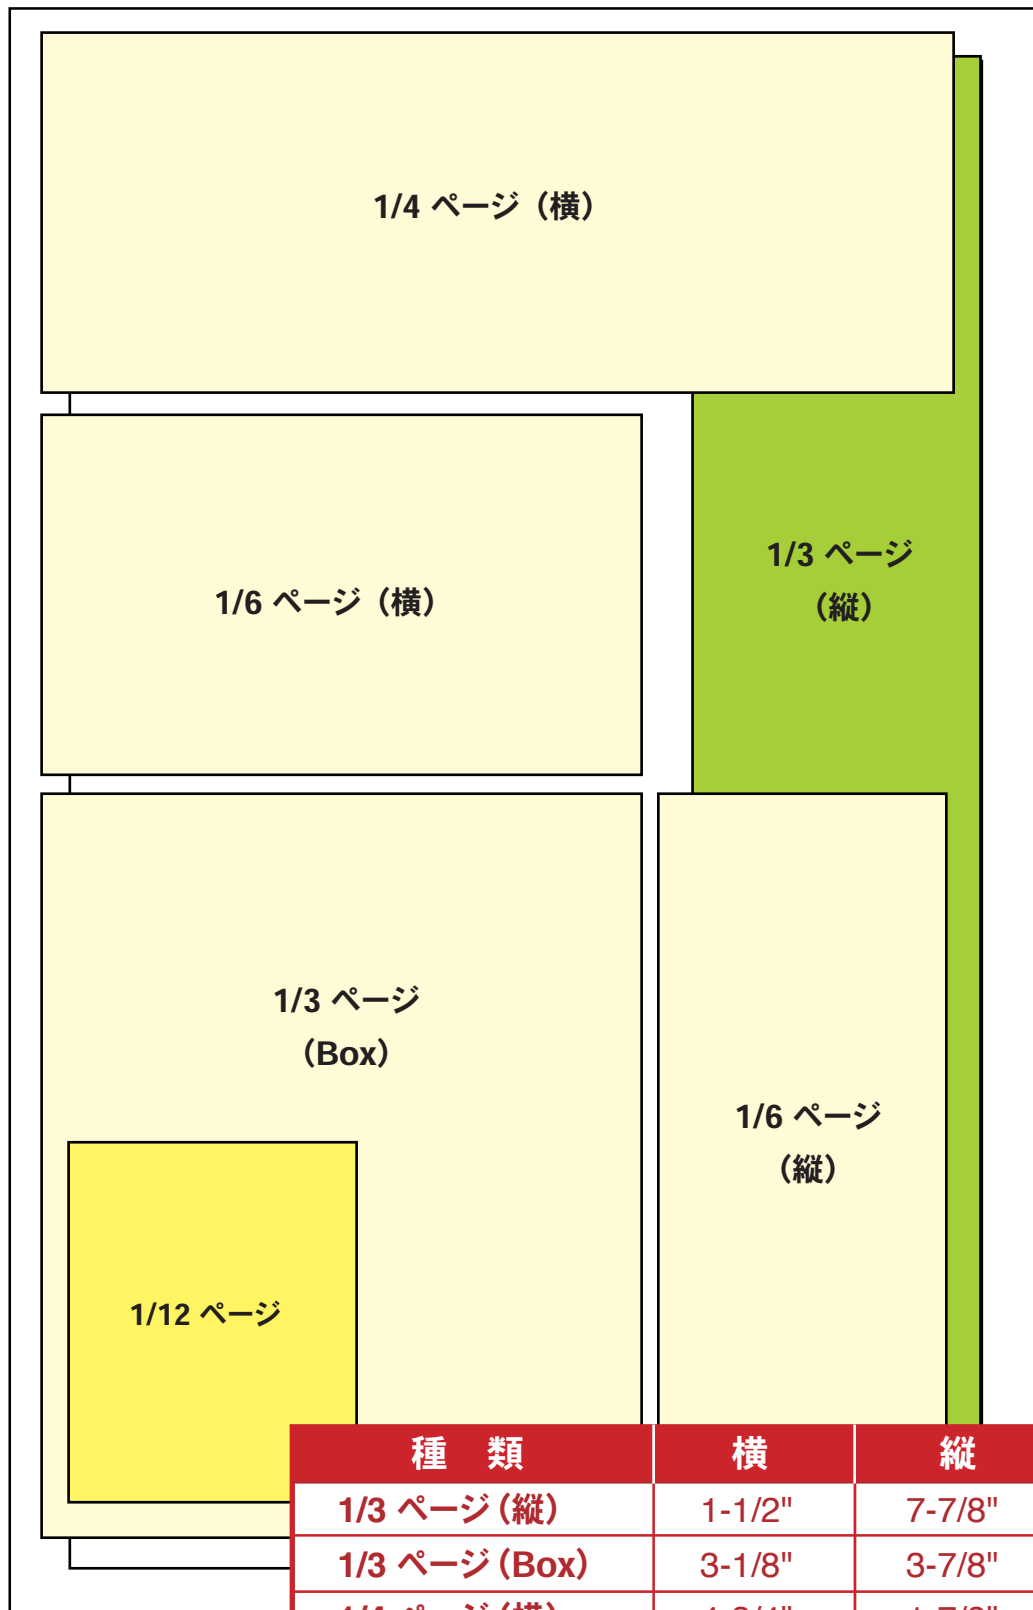

* 実寸大

広告原稿お持ち込みの 注意点

- ・受付可能なファイル:
  Adobe Illustrator 9.0
  QuarkExpress 4.1 Jp
  PageMaker 6.5 Jp
  Freehand 8 Jp
- ・テキストは全てアウトライン化し、元のレイアウトファイルおよび使用フォントを添えてご持参ください。
- ・広告に使用するグラフィック(写真、イラスト、ロゴなど)は、EPSまたはJPEG(実寸大で解像度350dpi以上/CMYK)のフォーマットで添付してください。
- ・送付方法は、Eメール、CD、ZIPディスクのいずれかをお願いします。Eメールの場合、10MB以下に圧縮してください。それより大きいものはFTPをお願いいたします。
- *フルページ(ブリード付)の場合は、下記のサイズに上下左右、各1/4インチのブリードを加えてください。

種類	横	縦	料金
1/3 ページ (縦)	1-1/2"	7-7/8"	$1,150
1/3 ページ (Box)	3-1/8"	3-7/8"	$1,150
1/4 ページ (横)	4-3/4"	1-7/8"	$950
1/6 ページ (縦)	1-1/2"	3-7/8"	$800
1/6 ページ (横)	3-1/8"	1-7/8"	$800
1/12 ページ	1-1/2"	1-7/8"	$400

* 広告製作料金を含む。